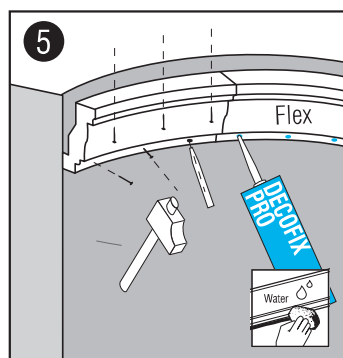

Also see general instructions for mounting | Zie ook de algemene instructies voor montage | Voir aussi les instructions générales pour montage | Siehe auch allgemeine Instruktionen für Montage | Ver instrucciones generales para montaje | Также смотрите общие инструкции по установке

INSTALLATION INSTRUCTIONS FLEXIBLE MOULDINGS

ONLY FULL GUARANTEE WITH DECOFIX

VOLLEDIGE GARANTIE ENKEL BIJ GEBRUIK VAN DECOFIX
GARANTIE TOTALE UNIQUEMENT AVEC COLLE DECOFIX
VOLLSTÄNDIGE GARANTIE NUR BEI DER VERWENDUNG VON DECOFIX
GARANTÍA COMPLETA SÓLO SI SE UTILIZA DECOFIX
ГАРАНТИЯ НА ПРОДУКЦИЮ ДЕЙСТВУЕТ ТОЛЬКО ПРИ ИСПОЛЬЗОВАНИИ КЛЕЯ DECOFIX

PRODUCT OVERVIEW FLEXIBLE MOULDINGS

Flex	Rmin (cm)	R*min (cm)	Flex	Rmin (cm)	R*min (cm)	Flex	Rmin (cm)	R*min (cm)	Flex	Rmin (cm)	R*min (cm)
C200F	160		C331F	420		P1020F	30	80	PX103F	20	80
C201F	200		C333F	300		P2020F	30	80	PX120F	30	110
C211F	250		C334F	380		P3020F	50	180	PX144F	20	220
C212F	120		C339F	380		P4020F	40	200	PX175F	30	80
C213F	280		C341F	400		P4025F	70		SX104F	40	
C214F	140		C373F	100		P5020F	30		SX105F	30	
C215F	160		C374F	130		P5021F	20	70	SX118F	40	
C216F	340		C402F	300		P6020F	30	250	SX137F	40	
C217F	380		C602F	100		P7010F	20		SX138F	40	
C218F	360		C901F	600		P7020F	30		SX155F	30	
C220F	400		C902F	600		P7030F	30	250	SX157F	35	260
C230F	150		CX100F	200		P7040F	40	320	SX162F	20	80
C240F	270		CX106F	360		P7070F	30	230	SX163F	35	
C250F	70		CX109F	160		P8020F	40	130	SX165F	40	
C260F	130		CX110F	180		P8030F	20	70	SX172F	35	
C301F	320		CX123F	280		P8040F	30		SX173F	45	
C302F	250		CX124F	160		P8050F	80	200	SX179F	35	
C303F	180		CX127F	240		P8060F	80	200	SX180F	45	
C304F	250		CX132F	70		P9010F	40	310	SX182F	35	
C308F	120		CX148F	180		P9020F	30		SX183F	40	
C321F	140		CX188F	110		P9040F	30	80	SX184F	45	
C322F	160		CX189F	90		P9050F	20	60	SX187F	40	
C325F	300		CX190F	30	130	P9900F	20	250			
C326F	500		DX174F	60	300	P9901F	20	180