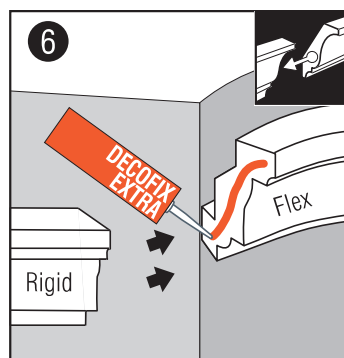

Also see general instructions for mounting | Zie ook de algemene instructies voor montage | Voir aussi les instructions générales pour montage | Siehe auch allgemeine Instruktionen für Montage | Ver instrucciones generales para montaje | Также смотрите общие инструкции по установке

INSTALLATION INSTRUCTIONS FLEXIBLE MOULDINGS

ONLY FULL GUARANTEE WITH DECOFIX

VOLLEDIGE GARANTIE ENKEL BIJ GEBRUIK VAN DECOFIX
GARANTIE TOTALE UNIQUEMENT AVEC COLLE DECOFIX
VOLLSTÄNDIGE GARANTIE NUR BEI DER VERWENDUNG VON DECOFIX
GARANTÍA COMPLETA SÓLO SI SE UTILIZA DECOFIX
ГАРАНТИЯ НА ПРОДУКЦИЮ ДЕЙСТВУЕТ ТОЛЬКО ПРИ ИСПОЛЬЗОВАНИИ КЛЕЯ DECOFIX

PRODUCT OVERVIEW FLEXIBLE MOULDINGS

Flex	Rmin (cm)	R*min (cm)	Flex	Rmin (cm)	R*min (cm)	Flex	Rmin (cm)	R*min (cm)	Flex	Rmin (cm)	R*min (cm)
C200F	160		C331F	420		P1020F	30	80	PX103F	20	80
C201F	200		C333F	300		P2020F	30	80	PX120F	30	110
C211F	250		C334F	380		P3020F	50	180	PX144F	20	220
C212F	120		C339F	380		P4020F	40	200	PX175F	30	80
C213F	280		C341F	400		P4025F	70		SX104F	40	
C214F	140		C373F	100		P5020F	30		SX105F	30	
C215F	160		C374F	130		P5021F	20	70	SX118F	40	
C216F	340		C402F	300		P6020F	30	250	SX137F	40	
C217F	380		C602F	100		P7010F	20		SX138F	40	
C218F	360		C901F	600		P7020F	30		SX155F	30	
C220F	400		C902F	600		P7030F	30	250	SX157F	35	260
C230F	150		CX100F	200		P7040F	40	320	SX162F	20	80
C240F	270		CX106F	360		P7070F	30	230	SX163F	35	
C250F	70		CX109F	160		P8020F	40	130	SX165F	40	
C260F	130		CX110F	180		P8030F	20	70	SX172F	35	
C301F	320		CX123F	280		P8040F	30		SX173F	45	
C302F	250		CX124F	160		P8050F	80	200	SX179F	35	
C303F	180		CX127F	240		P8060F	80	200	SX180F	45	
C304F	250		CX132F	70		P9010F	40	310	SX182F	35	
C308F	120		CX148F	180		P9020F	30		SX183F	40	
C321F	140		CX188F	110		P9040F	30	80	SX184F	45	
C322F	160		CX189F	90		P9050F	20	60	SX187F	40	
C325F	300		CX190F	30	130	P9900F	20	250			
C326F	500		DX174F	60	300	P9901F	20	180