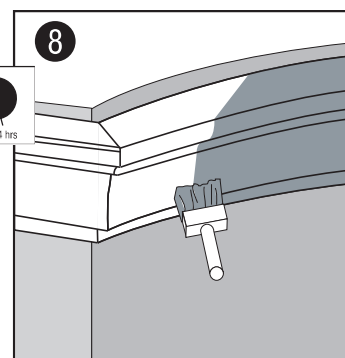

Also see general instructions for mounting | Zie ook de algemene instructies voor montage | Voir aussi les instructions générales pour montage | Siehe auch allgemeine Instruktionen für Montage | Ver instrucciones generales para montaje | Также смотрите общие инструкции по установке

INSTALLATION INSTRUCTIONS FLEXIBLE MOULDINGS

ONLY FULL GUARANTEE WITH DECOFIX

VOLLEDIGE GARANTIE ENKEL BIJ GEBRUIK VAN DECOFIX
GARANTIE TOTALE UNIQUEMENT AVEC COLLE DECOFIX
VOLLSTÄNDIGE GARANTIE NUR BEI DER VERWENDUNG VON DECOFIX
GARANTÍA COMPLETA SÓLO SI SE UTILIZA DECOFIX
ГАРАНТИЯ НА ПРОДУКЦИЮ ДЕЙСТВУЕТ ТОЛЬКО ПРИ ИСПОЛЬЗОВАНИИ КЛЕЯ DECOFIX

PRODUCT OVERVIEW FLEXIBLE MOULDINGS

Flex	Rmin (cm)	R*min (cm)	Flex	Rmin (cm)	R*min (cm)	Flex	Rmin (cm)	R*min (cm)	Flex	Rmin (cm)	R*min (cm)
C200F	160		C331F	420		P1020F	30	80	PX103F	20	80
C201F	200		C333F	300		P2020F	30	80	PX120F	30	110
C211F	250		C334F	380		P3020F	50	180	PX144F	20	220
C212F	120		C339F	380		P4020F	40	200	PX175F	30	80
C213F	280		C341F	400		P4025F	70		SX104F	40	
C214F	140		C373F	100		P5020F	30		SX105F	30	
C215F	160		C374F	130		P5021F	20	70	SX118F	40	
C216F	340		C402F	300		P6020F	30	250	SX137F	40	
C217F	380		C602F	100		P7010F	20		SX138F	40	
C218F	360		C901F	600		P7020F	30		SX155F	30	
C220F	400		C902F	600		P7030F	30	250	SX157F	35	260
C230F	150		CX100F	200		P7040F	40	320	SX162F	20	80
C240F	270		CX106F	360		P7070F	30	230	SX163F	35	
C250F	70		CX109F	160		P8020F	40	130	SX165F	40	
C260F	130		CX110F	180		P8030F	20	70	SX172F	35	
C301F	320		CX123F	280		P8040F	30		SX173F	45	
C302F	250		CX124F	160		P8050F	80	200	SX179F	35	
C303F	180		CX127F	240		P8060F	80	200	SX180F	45	
C304F	250		CX132F	70		P9010F	40	310	SX182F	35	
C308F	120		CX148F	180		P9020F	30		SX183F	40	
C321F	140		CX188F	110		P9040F	30	80	SX184F	45	
C322F	160		CX189F	90		P9050F	20	60	SX187F	40	
C325F	300		CX190F	30	130	P9900F	20	250			
C326F	500		DX174F	60	300	P9901F	20	180