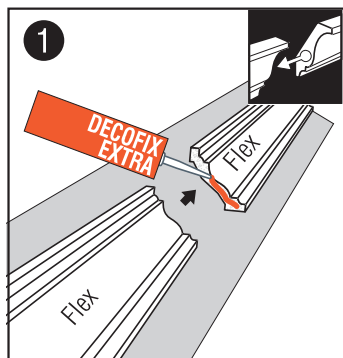

Also see general instructions for mounting | Zie ook de algemene instructies voor montage | Voir aussi les instructions générales pour montage | Siehe auch allgemeine Instruktionen für Montage | Ver instrucciones generales para montaje | Также смотрите общие инструкции по установке

INSTALLATION INSTRUCTIONS FLEXIBLE MOULDINGS

ONLY FULL GUARANTEE WITH DECOFIX

VOLLEDIGE GARANTIE ENKEL BIJ GEBRUIK VAN DECOFIX
GARANTIE TOTALE UNIQUEMENT AVEC COLLE DECOFIX
VOLLSTÄNDIGE GARANTIE NUR BEI DER VERWENDUNG VON DECOFIX
GARANTÍA COMPLETA SÓLO SI SE UTILIZA DECOFIX
ГАРАНТИЯ НА ПРОДУКЦИЮ ДЕЙСТВУЕТ ТОЛЬКО ПРИ ИСПОЛЬЗОВАНИИ КЛЕЯ DECOFIX

PRODUCT OVERVIEW FLEXIBLE MOULDINGS

Flex	Rmin (cm)	R*min (cm)	Flex	Rmin (cm)	R*min (cm)	Flex	Rmin (cm)	R*min (cm)	Flex	Rmin (cm)	R*min (cm)
C200F	160		C331F	420		P1020F	30	80	PX103F	20	80
C201F	200		C333F	300		P2020F	30	80	PX120F	30	110
C211F	250		C334F	380		P3020F	50	180	PX144F	20	220
C212F	120		C339F	380		P4020F	40	200	PX175F	30	80
C213F	280		C341F	400		P4025F	70		SX104F	40	
C214F	140		C373F	100		P5020F	30		SX105F	30	
C215F	160		C374F	130		P5021F	20	70	SX118F	40	
C216F	340		C402F	300		P6020F	30	250	SX137F	40	
C217F	380		C602F	100		P7010F	20		SX138F	40	
C218F	360		C901F	600		P7020F	30		SX155F	30	
C220F	400		C902F	600		P7030F	30	250	SX157F	35	260
C230F	150		CX100F	200		P7040F	40	320	SX162F	20	80
C240F	270		CX106F	360		P7070F	30	230	SX163F	35	
C250F	70		CX109F	160		P8020F	40	130	SX165F	40	
C260F	130		CX110F	180		P8030F	20	70	SX172F	35	
C301F	320		CX123F	280		P8040F	30		SX173F	45	
C302F	250		CX124F	160		P8050F	80	200	SX179F	35	
C303F	180		CX127F	240		P8060F	80	200	SX180F	45	
C304F	250		CX132F	70		P9010F	40	310	SX182F	35	
C308F	120		CX148F	180		P9020F	30		SX183F	40	
C321F	140		CX188F	110		P9040F	30	80	SX184F	45	
C322F	160		CX189F	90		P9050F	20	60	SX187F	40	
C325F	300		CX190F	30	130	P9900F	20	250			
C326F	500		DX174F	60	300	P9901F	20	180