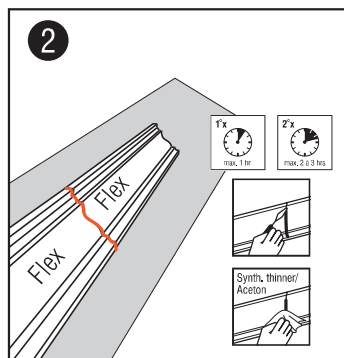

Also see general instructions for mounting | Zie ook de algemene instructies voor montage | Voir aussi les instructions générales pour montage | Siehe auch allgemeine Instruktionen für Montage | Ver instrucciones generales para montaje | Также смотрите общие инструкции по установке

INSTALLATION INSTRUCTIONS FLEXIBLE MOULDINGS

ONLY FULL GUARANTEE WITH DECOFIX

VOLLEDIGE GARANTIE ENKEL BIJ GEBRUIK VAN DECOFIX
GARANTIE TOTALE UNIQUEMENT AVEC COLLE DECOFIX
VOLLSTÄNDIGE GARANTIE NUR BEI DER VERWENDUNG VON DECOFIX
GARANTÍA COMPLETA SÓLO SI SE UTILIZA DECOFIX
ГАРАНТИЯ НА ПРОДУКЦИЮ ДЕЙСТВУЕТ ТОЛЬКО ПРИ ИСПОЛЬЗОВАНИИ КЛЕЯ DECOFIX

PRODUCT OVERVIEW FLEXIBLE MOULDINGS

Flex	Rmin (cm)	R*min (cm)	Flex	Rmin (cm)	R*min (cm)	Flex	Rmin (cm)	R*min (cm)	Flex	Rmin (cm)	R*min (cm)
C200F	160		C331F	420		P1020F	30	80	PX103F	20	80
C201F	200		C333F	300		P2020F	30	80	PX120F	30	110
C211F	250		C334F	380		P3020F	50	180	PX144F	20	220
C212F	120		C339F	380		P4020F	40	200	PX175F	30	80
C213F	280		C341F	400		P4025F	70		SX104F	40	
C214F	140		C373F	100		P5020F	30		SX105F	30	
C215F	160		C374F	130		P5021F	20	70	SX118F	40	
C216F	340		C402F	300		P6020F	30	250	SX137F	40	
C217F	380		C602F	100		P7010F	20		SX138F	40	
C218F	360		C901F	600		P7020F	30		SX155F	30	
C220F	400		C902F	600		P7030F	30	250	SX157F	35	260
C230F	150		CX100F	200		P7040F	40	320	SX162F	20	80
C240F	270		CX106F	360		P7070F	30	230	SX163F	35	
C250F	70		CX109F	160		P8020F	40	130	SX165F	40	
C260F	130		CX110F	180		P8030F	20	70	SX172F	35	
C301F	320		CX123F	280		P8040F	30		SX173F	45	
C302F	250		CX124F	160		P8050F	80	200	SX179F	35	
C303F	180		CX127F	240		P8060F	80	200	SX180F	45	
C304F	250		CX132F	70		P9010F	40	310	SX182F	35	
C308F	120		CX148F	180		P9020F	30		SX183F	40	
C321F	140		CX188F	110		P9040F	30	80	SX184F	45	
C322F	160		CX189F	90		P9050F	20	60	SX187F	40	
C325F	300		CX190F	30	130	P9900F	20	250			
C326F	500		DX174F	60	300	P9901F	20	180