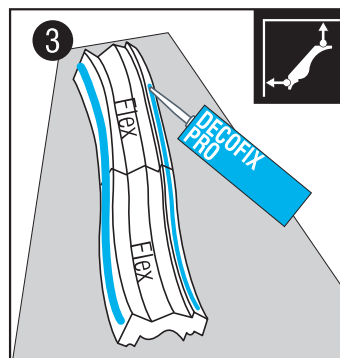

Also see general instructions for mounting | Zie ook de algemene instructies voor montage | Voir aussi les instructions générales pour montage | Siehe auch allgemeine Instruktionen für Montage | Ver instrucciones generales para montaje | Также смотрите общие инструкции по установке

INSTALLATION INSTRUCTIONS FLEXIBLE MOULDINGS

ONLY FULL GUARANTEE WITH DECOFIX

VOLLEDIGE GARANTIE ENKEL BIJ GEBRUIK VAN DECOFIX
GARANTIE TOTALE UNIQUEMENT AVEC COLLE DECOFIX
VOLLSTÄNDIGE GARANTIE NUR BEI DER VERWENDUNG VON DECOFIX
GARANTÍA COMPLETA SÓLO SI SE UTILIZA DECOFIX
ГАРАНТИЯ НА ПРОДУКЦИЮ ДЕЙСТВУЕТ ТОЛЬКО ПРИ ИСПОЛЬЗОВАНИИ КЛЕЯ DECOFIX

PRODUCT OVERVIEW FLEXIBLE MOULDINGS

Flex	Rmin (cm)	R*min (cm)	Flex	Rmin (cm)	R*min (cm)	Flex	Rmin (cm)	R*min (cm)	Flex	Rmin (cm)	R*min (cm)
C200F	160		C331F	420		P1020F	30	80	PX103F	20	80
C201F	200		C333F	300		P2020F	30	80	PX120F	30	110
C211F	250		C334F	380		P3020F	50	180	PX144F	20	220
C212F	120		C339F	380		P4020F	40	200	PX175F	30	80
C213F	280		C341F	400		P4025F	70		SX104F	40	
C214F	140		C373F	100		P5020F	30		SX105F	30	
C215F	160		C374F	130		P5021F	20	70	SX118F	40	
C216F	340		C402F	300		P6020F	30	250	SX137F	40	
C217F	380		C602F	100		P7010F	20		SX138F	40	
C218F	360		C901F	600		P7020F	30		SX155F	30	
C220F	400		C902F	600		P7030F	30	250	SX157F	35	260
C230F	150		CX100F	200		P7040F	40	320	SX162F	20	80
C240F	270		CX106F	360		P7070F	30	230	SX163F	35	
C250F	70		CX109F	160		P8020F	40	130	SX165F	40	
C260F	130		CX110F	180		P8030F	20	70	SX172F	35	
C301F	320		CX123F	280		P8040F	30		SX173F	45	
C302F	250		CX124F	160		P8050F	80	200	SX179F	35	
C303F	180		CX127F	240		P8060F	80	200	SX180F	45	
C304F	250		CX132F	70		P9010F	40	310	SX182F	35	
C308F	120		CX148F	180		P9020F	30		SX183F	40	
C321F	140		CX188F	110		P9040F	30	80	SX184F	45	
C322F	160		CX189F	90		P9050F	20	60	SX187F	40	
C325F	300		CX190F	30	130	P9900F	20	250			
C326F	500		DX174F	60	300	P9901F	20	180