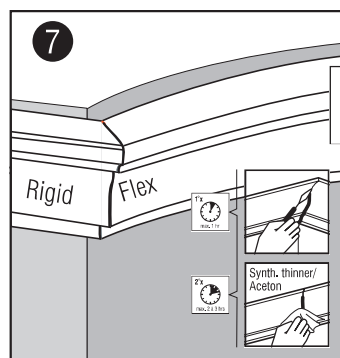

Also see general instructions for mounting | Zie ook de algemene instructies voor montage | Voir aussi les instructions générales pour montage | Siehe auch allgemeine Instruktionen für Montage | Ver instrucciones generales para montaje | Также смотрите общие инструкции по установке

INSTALLATION INSTRUCTIONS FLEXIBLE MOULDINGS

ONLY FULL GUARANTEE WITH DECOFIX

VOLLEDIGE GARANTIE ENKEL BIJ GEBRUIK VAN DECOFIX
GARANTIE TOTALE UNIQUEMENT AVEC COLLE DECOFIX
VOLLSTÄNDIGE GARANTIE NUR BEI DER VERWENDUNG VON DECOFIX
GARANTÍA COMPLETA SÓLO SI SE UTILIZA DECOFIX
ГАРАНТИЯ НА ПРОДУКЦИЮ ДЕЙСТВУЕТ ТОЛЬКО ПРИ ИСПОЛЬЗОВАНИИ КЛЕЯ DECOFIX

PRODUCT OVERVIEW FLEXIBLE MOULDINGS

Flex	Rmin (cm)	R*min (cm)	Flex	Rmin (cm)	R*min (cm)	Flex	Rmin (cm)	R*min (cm)	Flex	Rmin (cm)	R*min (cm)
C200F	160		C331F	420		P1020F	30	80	PX103F	20	80
C201F	200		C333F	300		P2020F	30	80	PX120F	30	110
C211F	250		C334F	380		P3020F	50	180	PX144F	20	220
C212F	120		C339F	380		P4020F	40	200	PX175F	30	80
C213F	280		C341F	400		P4025F	70		SX104F	40	
C214F	140		C373F	100		P5020F	30		SX105F	30	
C215F	160		C374F	130		P5021F	20	70	SX118F	40	
C216F	340		C402F	300		P6020F	30	250	SX137F	40	
C217F	380		C602F	100		P7010F	20		SX138F	40	
C218F	360		C901F	600		P7020F	30		SX155F	30	
C220F	400		C902F	600		P7030F	30	250	SX157F	35	260
C230F	150		CX100F	200		P7040F	40	320	SX162F	20	80
C240F	270		CX106F	360		P7070F	30	230	SX163F	35	
C250F	70		CX109F	160		P8020F	40	130	SX165F	40	
C260F	130		CX110F	180		P8030F	20	70	SX172F	35	
C301F	320		CX123F	280		P8040F	30		SX173F	45	
C302F	250		CX124F	160		P8050F	80	200	SX179F	35	
C303F	180		CX127F	240		P8060F	80	200	SX180F	45	
C304F	250		CX132F	70		P9010F	40	310	SX182F	35	
C308F	120		CX148F	180		P9020F	30		SX183F	40	
C321F	140		CX188F	110		P9040F	30	80	SX184F	45	
C322F	160		CX189F	90		P9050F	20	60	SX187F	40	
C325F	300		CX190F	30	130	P9900F	20	250			
C326F	500		DX174F	60	300	P9901F	20	180