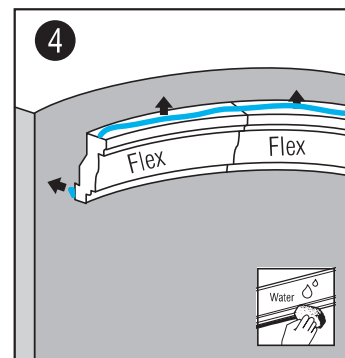

Also see general instructions for mounting | Zie ook de algemene instructies voor montage | Voir aussi les instructions générales pour montage | Siehe auch allgemeine Instruktionen für Montage | Ver instrucciones generales para montaje | Также смотрите общие инструкции по установке

INSTALLATION INSTRUCTIONS FLEXIBLE MOULDINGS

ONLY FULL GUARANTEE WITH DECOFIX

VOLLEDIGE GARANTIE ENKEL BIJ GEBRUIK VAN DECOFIX
GARANTIE TOTALE UNIQUEMENT AVEC COLLE DECOFIX
VOLLSTÄNDIGE GARANTIE NUR BEI DER VERWENDUNG VON DECOFIX
GARANTÍA COMPLETA SÓLO SI SE UTILIZA DECOFIX
ГАРАНТИЯ НА ПРОДУКЦИЮ ДЕЙСТВУЕТ ТОЛЬКО ПРИ ИСПОЛЬЗОВАНИИ КЛЕЯ DECOFIX

PRODUCT OVERVIEW FLEXIBLE MOULDINGS

Flex	Rmin (cm)	R*min (cm)	Flex	Rmin (cm)	R*min (cm)	Flex	Rmin (cm)	R*min (cm)	Flex	Rmin (cm)	R*min (cm)
C200F	160		C331F	420		P1020F	30	80	PX103F	20	80
C201F	200		C333F	300		P2020F	30	80	PX120F	30	110
C211F	250		C334F	380		P3020F	50	180	PX144F	20	220
C212F	120		C339F	380		P4020F	40	200	PX175F	30	80
C213F	280		C341F	400		P4025F	70		SX104F	40	
C214F	140		C373F	100		P5020F	30		SX105F	30	
C215F	160		C374F	130		P5021F	20	70	SX118F	40	
C216F	340		C402F	300		P6020F	30	250	SX137F	40	
C217F	380		C602F	100		P7010F	20		SX138F	40	
C218F	360		C901F	600		P7020F	30		SX155F	30	
C220F	400		C902F	600		P7030F	30	250	SX157F	35	260
C230F	150		CX100F	200		P7040F	40	320	SX162F	20	80
C240F	270		CX106F	360		P7070F	30	230	SX163F	35	
C250F	70		CX109F	160		P8020F	40	130	SX165F	40	
C260F	130		CX110F	180		P8030F	20	70	SX172F	35	
C301F	320		CX123F	280		P8040F	30		SX173F	45	
C302F	250		CX124F	160		P8050F	80	200	SX179F	35	
C303F	180		CX127F	240		P8060F	80	200	SX180F	45	
C304F	250		CX132F	70		P9010F	40	310	SX182F	35	
C308F	120		CX148F	180		P9020F	30		SX183F	40	
C321F	140		CX188F	110		P9040F	30	80	SX184F	45	
C322F	160		CX189F	90		P9050F	20	60	SX187F	40	
C325F	300		CX190F	30	130	P9900F	20	250			
C326F	500		DX174F	60	300	P9901F	20	180